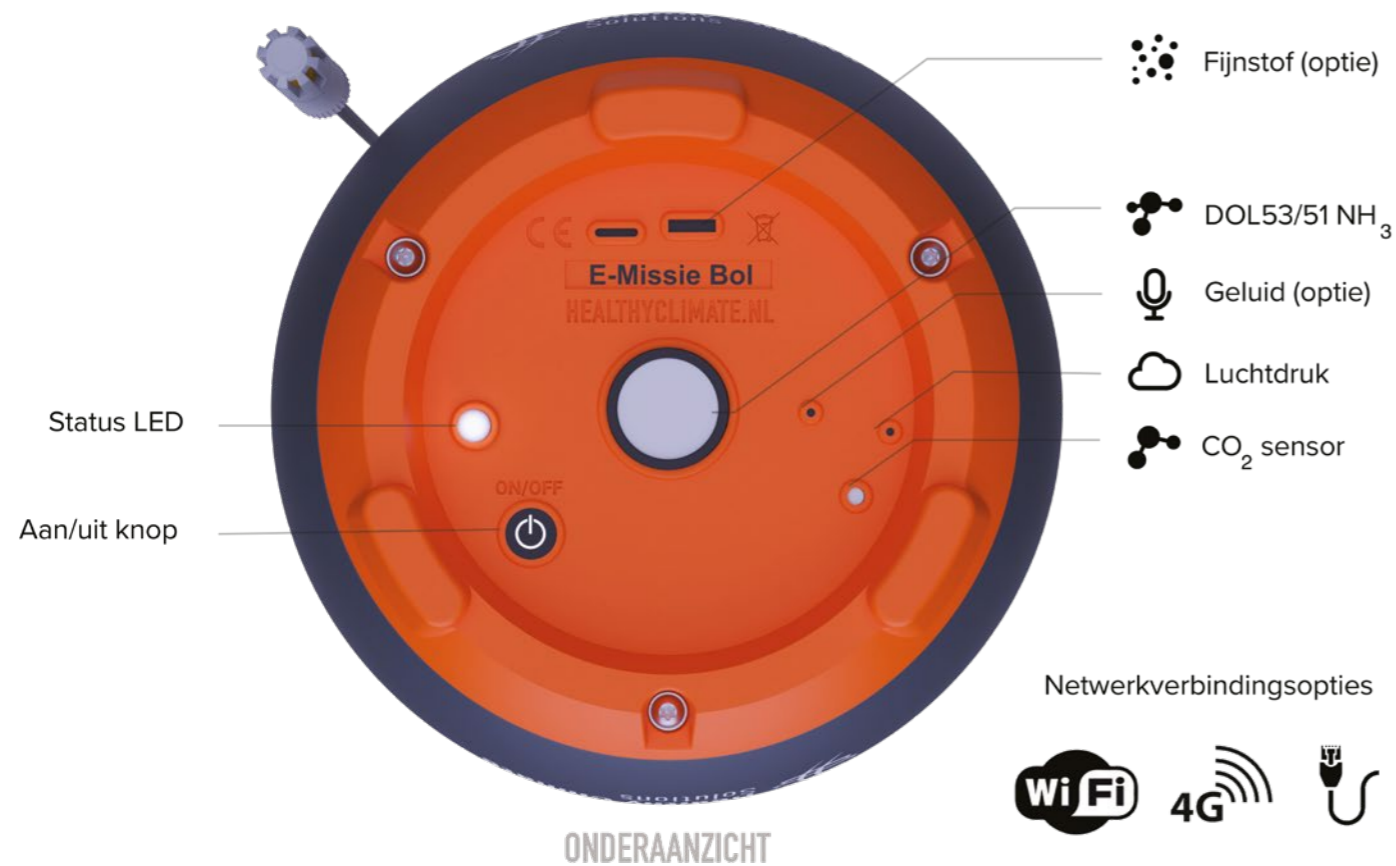

Healthy Climate Solutions

Bij Healthy Climate Solutions zetten we ons in voor een gezond klimaat in stallen en een duurzame toekomst voor mens en dier. Speciaal voor veehouders hebben we de E-Missie Bol ontwikkeld om inzicht te krijgen in stalklimaat en emissies. Hiermee zie je direct of je voldoet aan emissie doelvoorschriften, diergezondheidseisen en ARBO-normen.