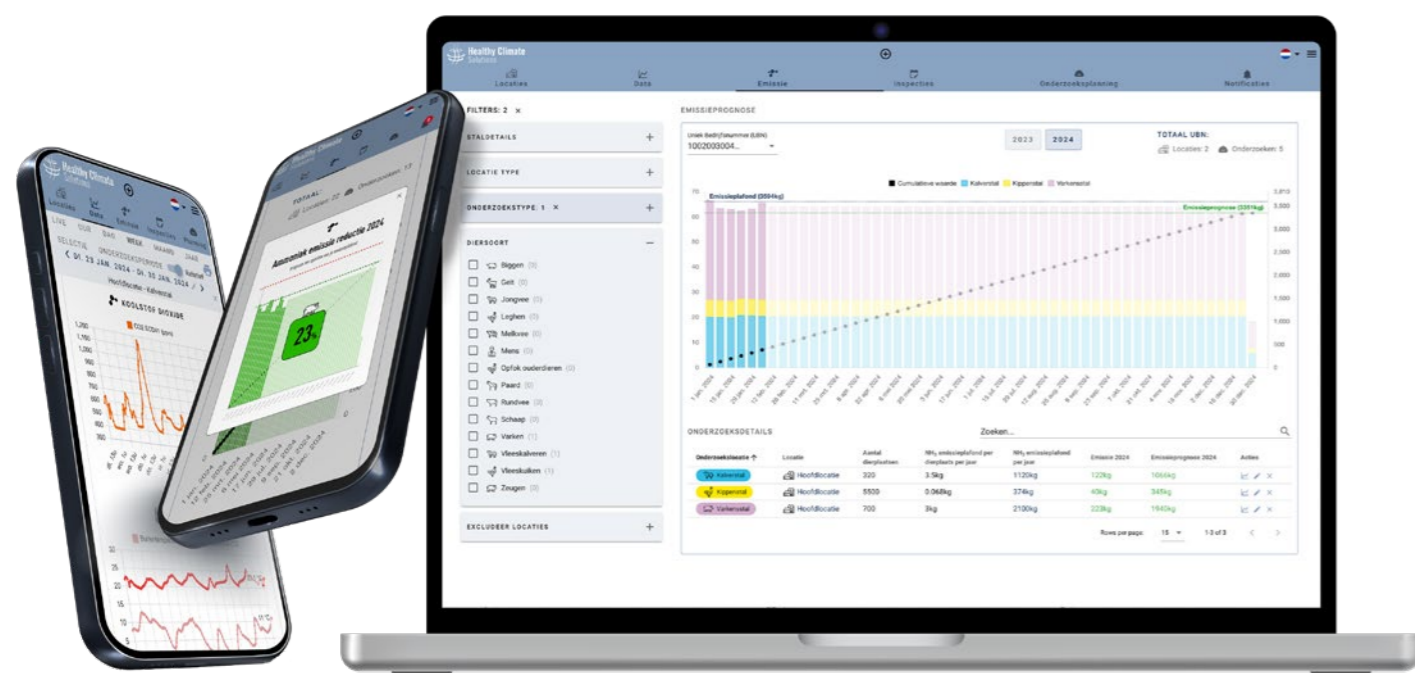

Via het emissie dashboard krijg je inzicht in het emissieplafond van jouw bedrijf, opgesplitst per diergroep. Ook de jaarlijkse emissieprognose wordt berekend op basis van de real-time metingen. Dankzij de automatische wekrapportages hou je eenvoudig zicht op de klimaatomstandigheden in je stal. Met onze app kun jij je gegevens altijd en overal inzien.

Oplossingen voor jouw uitdagingen:

- Voldoe aan regelgeving door je emissies in kaart te brengen
- Verbeter de gezondheid van je dieren en je medewerkers
- Deel eenvoudig je maandtotalen met je omgevingsdienst

Healthy Climate Solutions

Bij Healthy Climate Solutions zetten we ons in voor een gezond klimaat in stallen en een duurzame toekomst voor mens en dier. Speciaal voor veehouders hebben we de E-Missie Bol ontwikkeld om inzicht te krijgen in stalklimaat en emissies. Hiermee zie je direct of je voldoet aan emissie doelvoorschriften, diergezondheidseisen en ARBO-normen.

LIVE DATA APP EN DASHBOARD

REALTIME INZICHT IN JOUW STALKLIMAAT

De real-time metingen van de E-Missie Bol zijn altijd en overal binnen handbereik via de Healthy Climate Monitor app. De app is beschikbaar op je telefoon, tablet of computer. Hiermee krijg je direct inzicht in de data en kun je snel analyses uitvoeren.