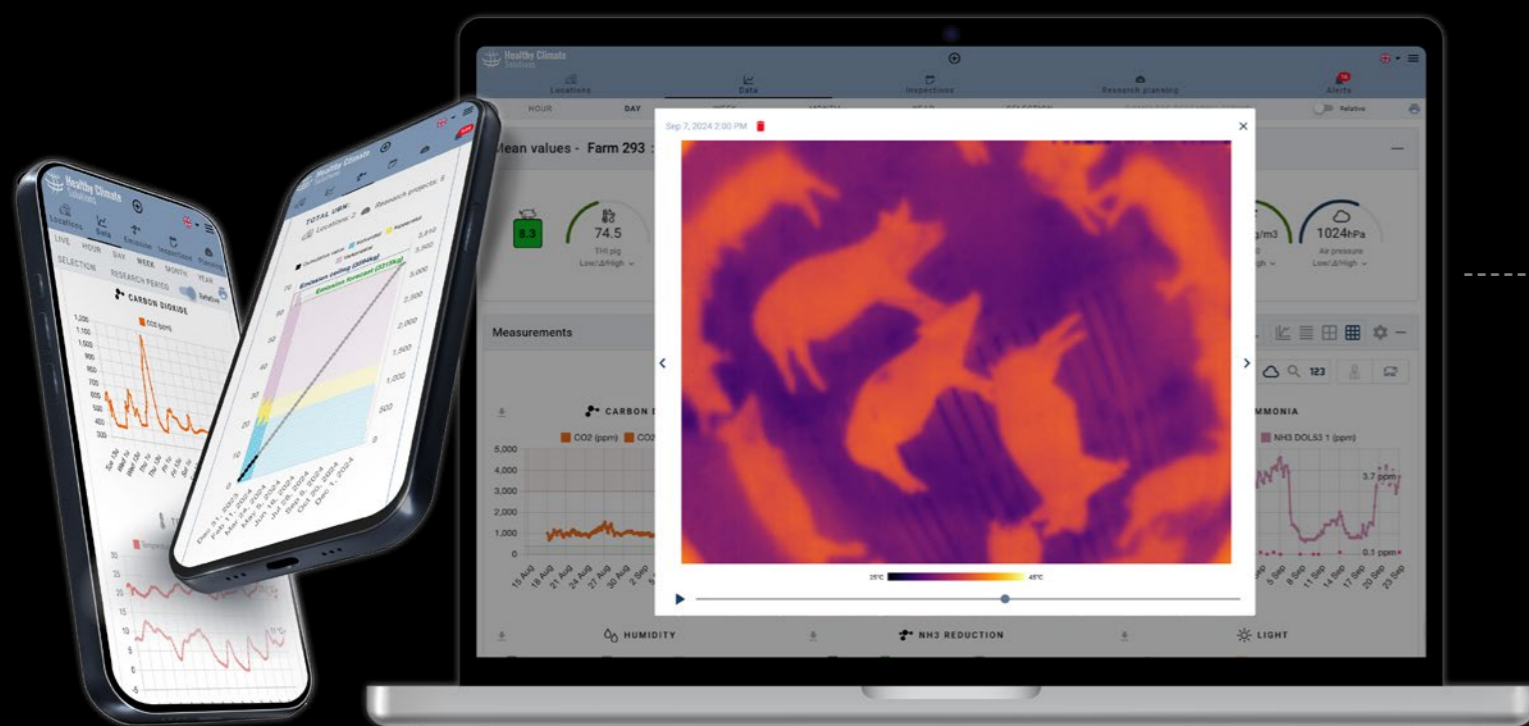

### Licht

Dieren houden van regelmaat. De helderheid van zichtbaar licht wordt continu gemeten, waardoor je het exacte dag-nachtritme kunt zien dat de dieren ervaren. Wil je ook lux meten, koppel dan een externe DOL16 sensor.

### Luchtdruk

Vergelijk de luchtdruk binnen met de luchtdruk buiten om te zien of het ventilatiesysteem in de stal werkt zoals verwacht en adviseer de veehouder.

### Relatieve luchtvochtigheid

De RV speelt een rol bij de overleving van sommige virussen en bacteriën. Verbeter de gezondheid van dieren door te zorgen dat de luchtvochtigheid binnen de grenswaarden blijft.

# LIVE DATA APP EN DASHBOARD

DOOR REALTIME MEE TE KIJKEN IN DE STAL ZIE JE DE NATUURLIJKE REACTIE VAN DIEREN OP HUN OMGEVING

Met de Healthy Climate Monitor app heb je direct toegang tot de metingen via je telefoon, tablet of computer. Zo krijg je, waar je ook bent, meteen inzicht in de data en kun je snelle analyses maken.