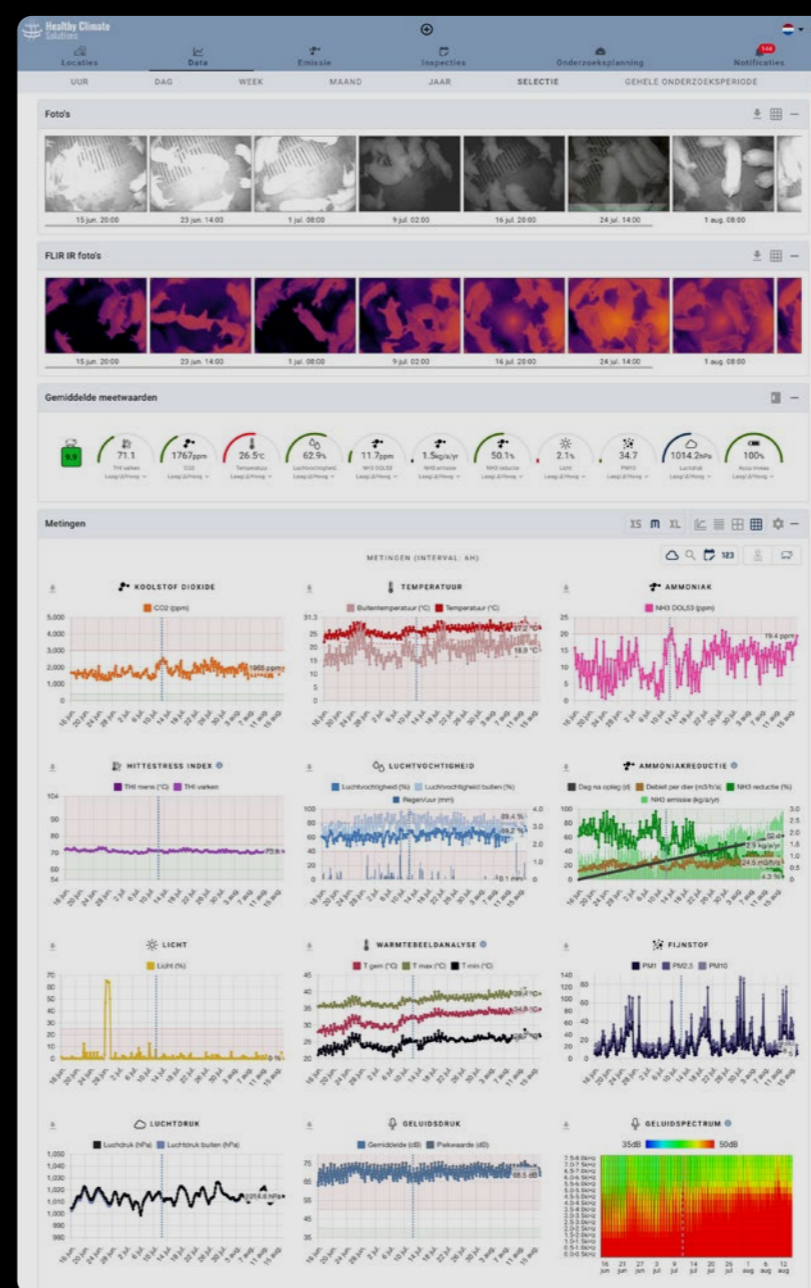

# LIVE DATA APP EN DASHBOARD

DOOR REALTIME MEE TE KIJKEN IN DE STAL ZIE JE DE NATUURLIJKE REACTIE VAN DIEREN OP HUN OMGEVING

Met de Healthy Climate Monitor app heb je direct toegang tot de metingen via je telefoon, tablet of computer. Zo krijg je, waar je ook bent, meteen inzicht in de data en kun je snelle analyses maken.

De meetgegevens worden overzichtelijk weergegeven in grafieken, inclusief de grenswaarden per diersoort, zodat de waarden per context krijgen en daardoor makkelijk te interpreteren zijn.

Data delen binnen een onderzoek, meetlocatie of meetsysteem kan eenvoudig met de veehouder, of je collega's. Ook data exporteren naar Excel, of een wekelijkse PDF rapportage aanmaken kan direct vanuit de app.

## Healthy Climate Index

Om de gezondheid van het klimaat voor jouw dieren zo objectief mogelijk in beeld te brengen, hebben we een handige totaalscore gemaakt: de Healthy Climate Index. Hiermee zie je in één oogopslag of het klimaat binnen alle grenswaarden voor jouw dieren blijft.