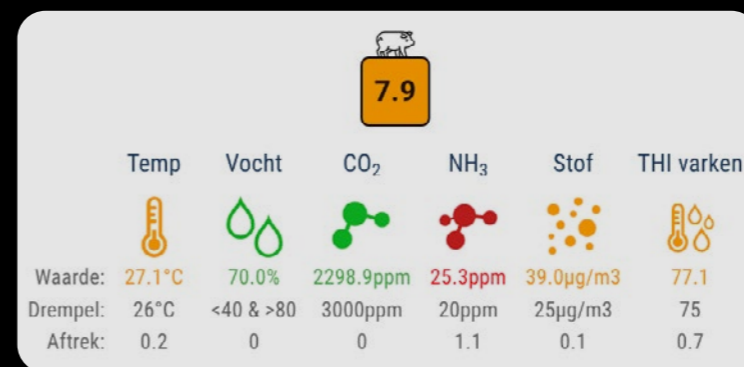

# LIVE DATA APP EN DASHBOARD

DOOR REALTIME MEE TE KIJKEN IN DE STAL ZIE JE DE NATUURLIJKE REACTIE VAN DIEREN OP HUN OMGEVING

Met de Healthy Climate Monitor app heb je direct toegang tot de metingen via je telefoon, tablet of computer. Zo krijg je, waar je ook bent, meteen inzicht in de data en kun je snelle analyses maken.

De meetgegevens worden overzichtelijk weergegeven in grafieken, inclusief de grenswaarden per diersoort, zodat de waarden per context krijgen en daardoor makkelijk te interpreteren zijn.

Data delen binnen een onderzoek, meetlocatie of meetsysteem kan eenvoudig met de veehouder, of je collega's. Ook data exporteren naar Excel, of een wekelijkse PDF rapportage aanmaken kan direct vanuit de app.

## Healthy Climate Index

Om de gezondheid van het klimaat voor jouw dieren zo objectief mogelijk in beeld te brengen, hebben we een handige totaalscore gemaakt: de Healthy Climate Index. Hiermee zie je in één oogopslag of het klimaat binnen alle grenswaarden voor jouw dieren blijft.